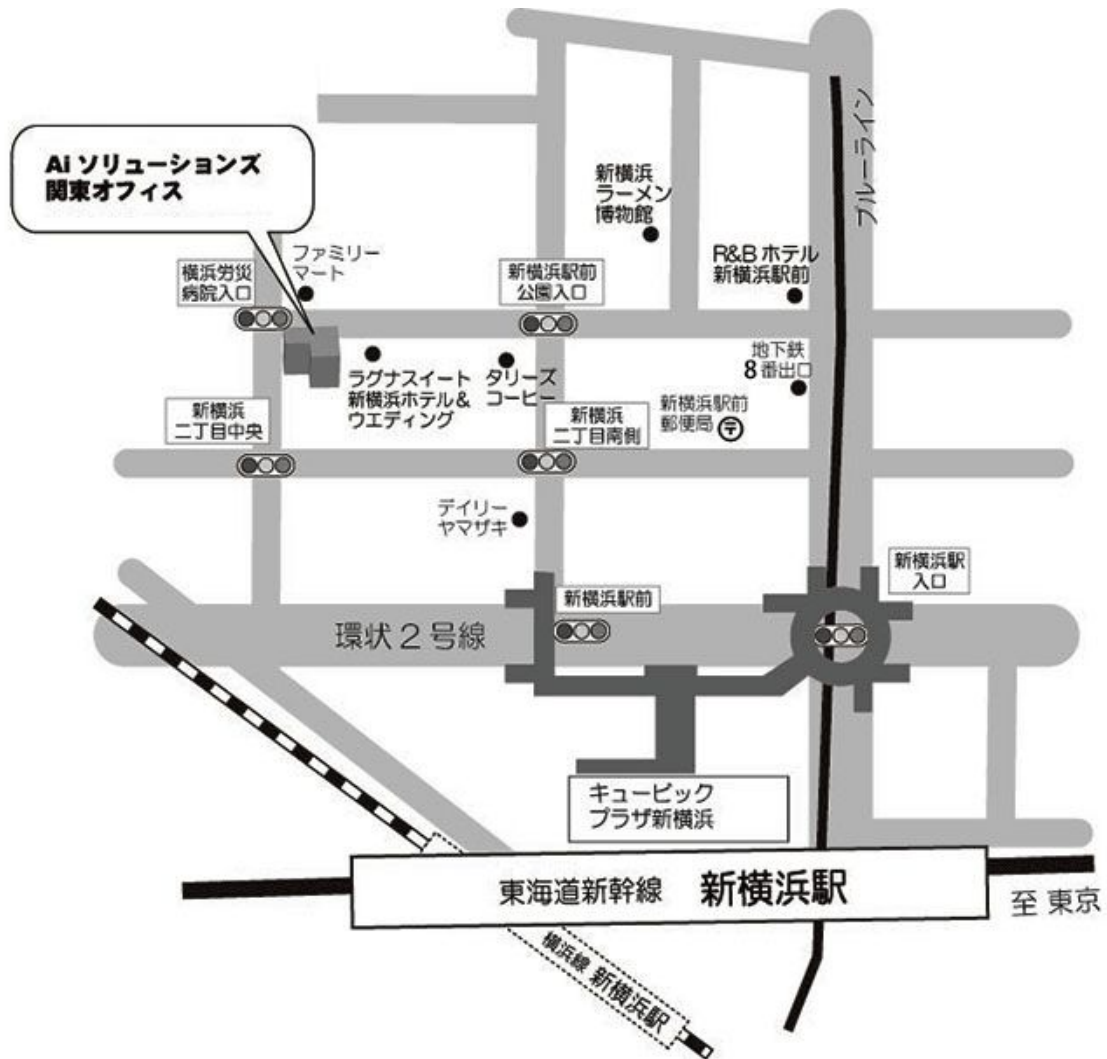

株式会社Aiソリューションズ 関東オフィス 地図

地図：横浜市港北区新横浜2丁目6-3 DSM新横浜ビル3F

TEL：045-620-4451

公共交通機関：東海道新幹線・横浜線「新横浜」北口より 徒歩5分
市営地下鉄ブルーライン「新横浜」8番出口より 徒歩2分

自動車でご来社頂くお客様は駐車場がありませんので、最寄りの有料駐車場をご利用ください。

宿泊のご案内

宿泊が必要な場合はお客様にて予約をお願い致します。

※現在新横浜近辺のホテルの予約が確保しにくい状況が続いております。
宿泊をご予定されている場合は、早めの予約をお勧めいたします