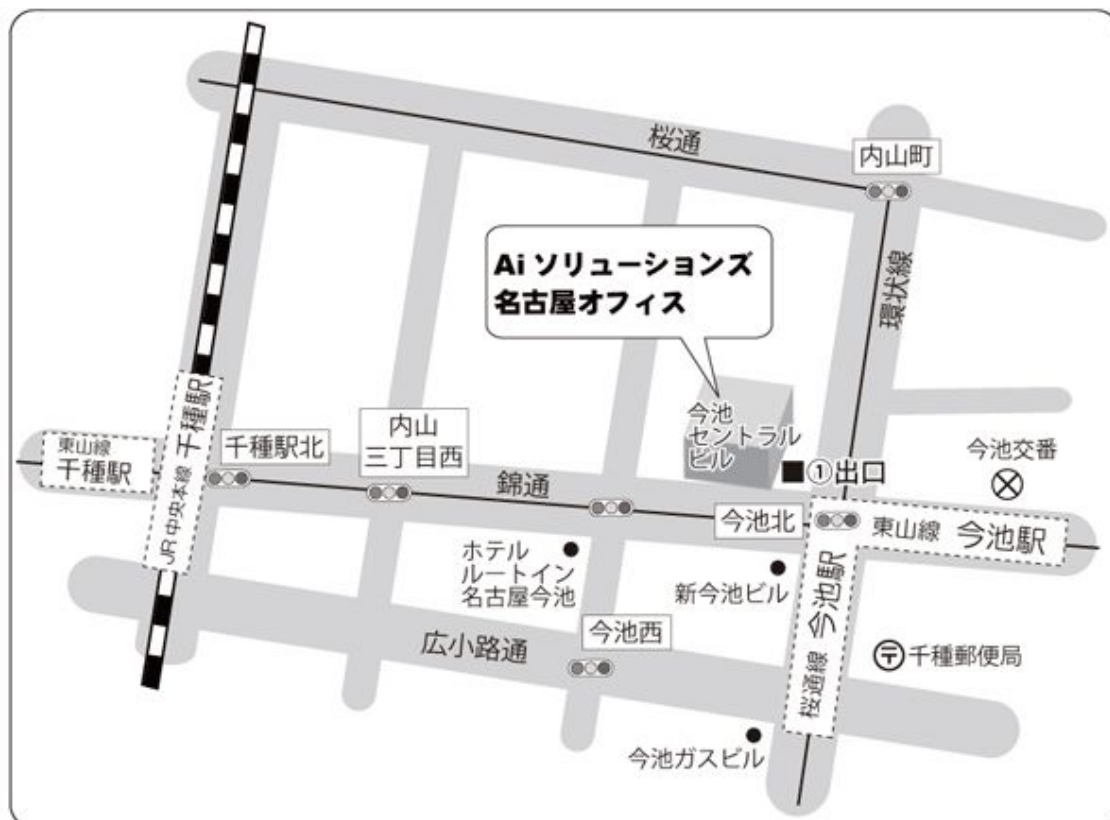

株式会社Aiソリューションズ 名古屋オフィス 地図

住所：名古屋市千種区内山3-10-17 今池セントラルビル8F

TEL:052-734-6077

公共交通機関：地下鉄東山線・桜通線「今池」①出口徒歩1分
自動車でご来社頂くお客様は駐車場がありませんので、最寄りの有料駐車場をご利用ください。

※近隣に多数ございますが、金額上限設定のされている所をお勧めいたします。

宿泊のご案内
宿泊が必要な場合はお客様にて予約をお願い致します。

※現在名古屋近辺のホテルの予約が確保しにくい状況が続いております。

宿泊をご予定されている場合は、早めの予約をお勧めいたします