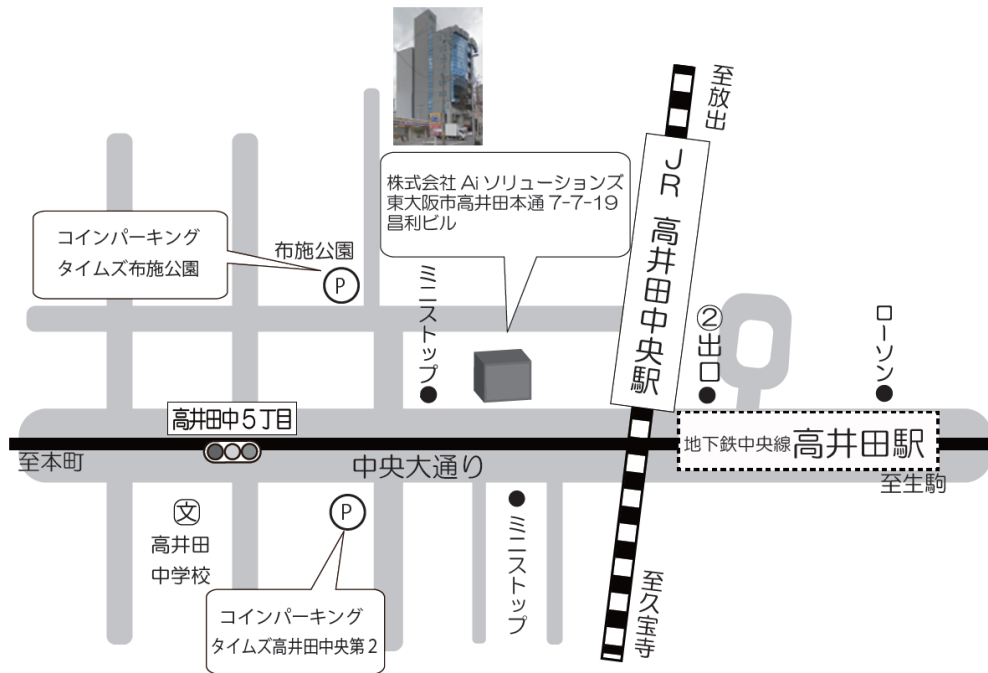

株式会社 Ai ソリューションズ 本社 地図

大阪府東大阪市高井田本通 7-7-19 昌利ビル
セミナールーム 6F / 事務所 9F
TEL : 06-4308-5470

公共交通機関

(JR)

新大阪駅 → JR おおさか東線 高井田中央駅 下車 徒歩 1 分 (所要時間 : 約 20 分)

(地下鉄)

新大阪駅 → 地下鉄御堂筋線 本町駅 → 地下鉄中央線 高井田駅 下車
2 番出口 徒歩 1 分 (所要時間 : 約 35 分)

自動車

阪神高速東大阪線 高井田出口 から 約 500m

駐車場はございませんので、近隣のパーキングをご利用ください

宿泊のご案内

ご宿泊が必要な場合は、お客様にてご予約をお願いいたします