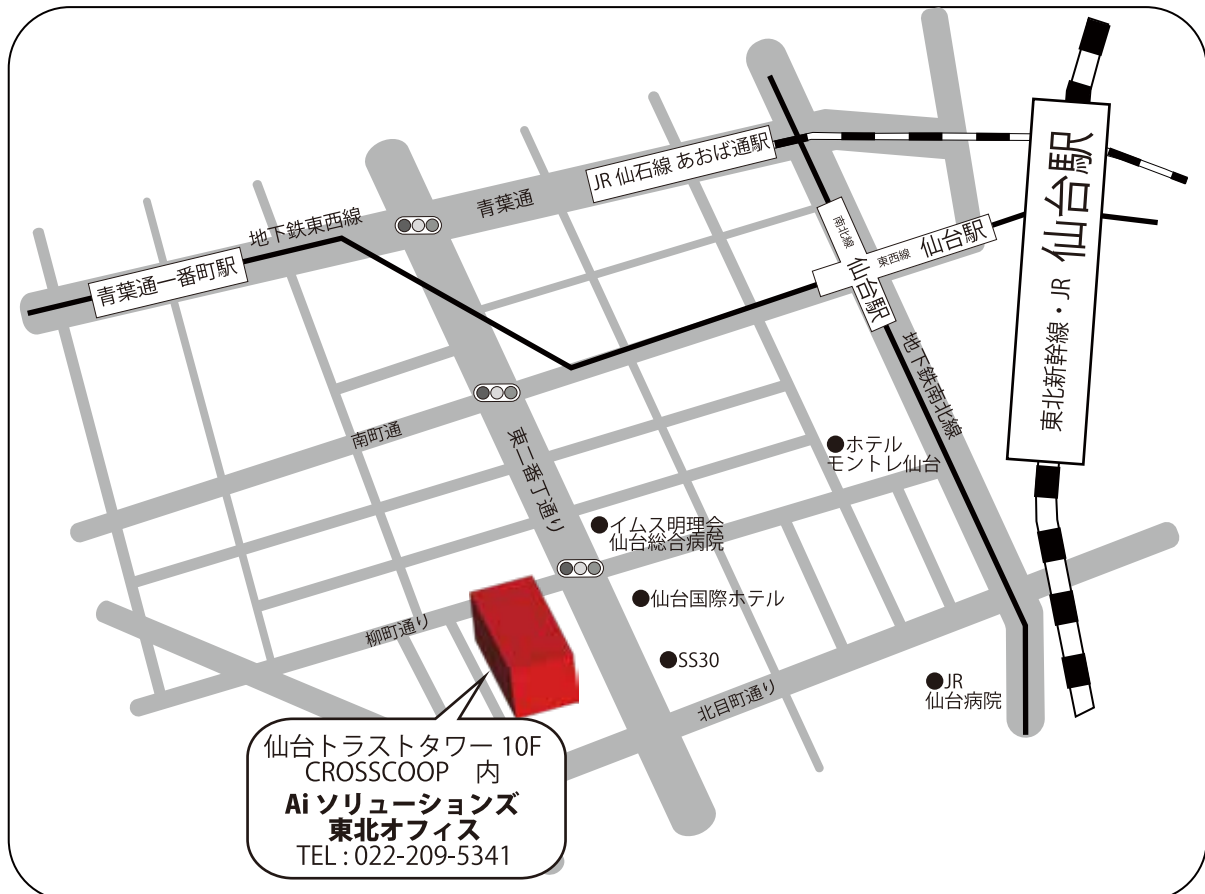

# 株式会社 Ai ソリューションズ 東北オフィス 地図

〒980-0811 仙台市青葉区一番町 1-9-1 仙台トラストタワー 10F CROSSCOOP 内

TEL : 022-209-5341

※CROSSCOOP 受付にて Ai ソリューションズをお呼び出しください

## 公共交通機関

JR『仙台』駅西口より徒歩9分

JR仙石線『あおば通』駅2番出口より徒歩8分

地下鉄南北線『仙台』駅南2番出口より徒歩6分

地下鉄東西線『青葉通一番町』駅南1番出口より徒歩8分